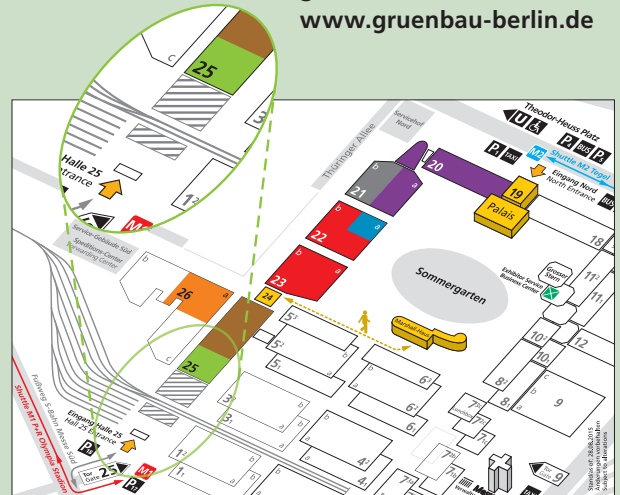

Die Partner der GRÜNBAU BERLIN

GRÜNBAU
BERLIN
Außenräume gestalten,
bauen und pflegen

Parallel zur:

bautec

Internationale Fachmesse für
Bauen und Gebäudetechnik

Messetermin

16. – 19. Februar 2016

Öffnungszeiten

Di. und Fr. 9:00 – 18:00 Uhr
Mi. und Do. 9:00 – 19:00 Uhr

Veranstalter

Messe Berlin GmbH
Messedamm 22
14055 Berlin

Kontakt

Esther Piehl
T +49 30 3038 2062
piehl@messe-berlin.de

Marlena Schubert
T +49 30 3038 2195
schubert@messe-berlin.de

F +49 30 3038 2069
gruenbau@messe-berlin.de
www.gruenbau-berlin.de

© Fotos: Capital Colors Publishers, SIK-Holzgestaltungs GmbH, Rinn Beton- und Naturstein GmbH & Co. KG, REDHEN, TEPRO Kunststoff-Recycling GmbH & Co. KG, ZIEGLER Metallbearbeitung AG, Fotolia.com

Messe Berlin GmbH · Messedamm 22 · 14055 Berlin
T +49 30 3038 0 · F +49 30 3038 2069
www.gruenbau-berlin.de · gruenbau@messe-berlin.de